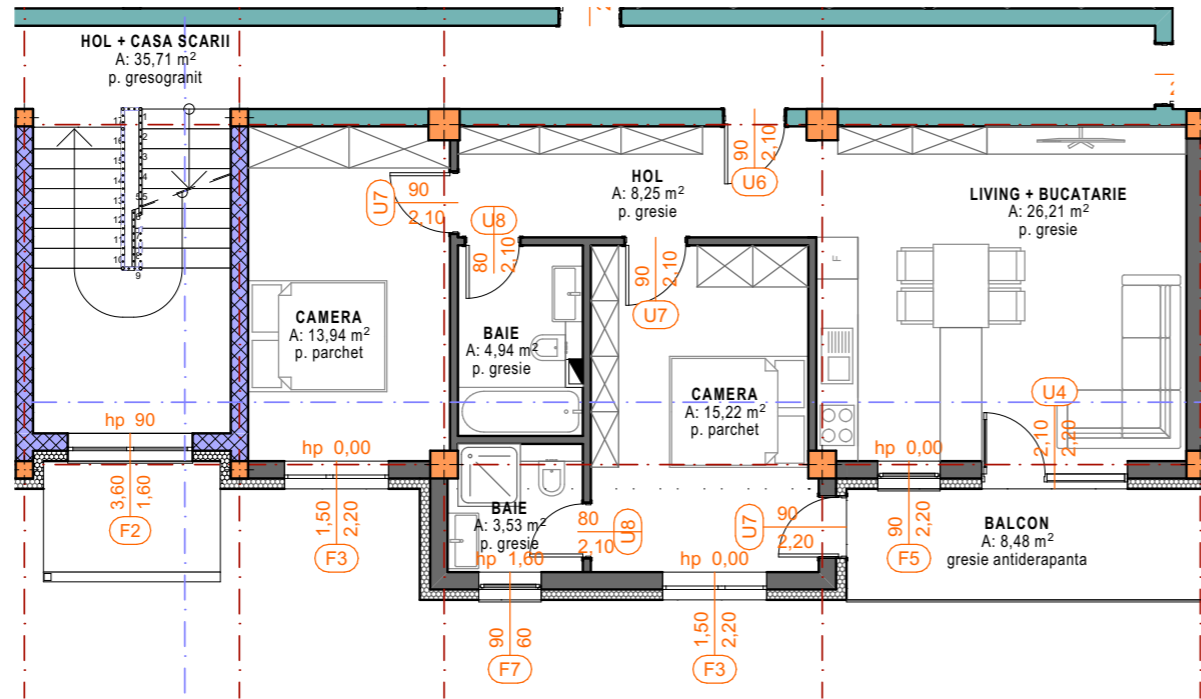

ETAJ 1

APARTAMENT 7

Hol	- 8,25 mp
Living + Bucatarie	- 26,21 mp
Camera	- 15,22 mp
Baie	- 3,53 mp
Baie	- 4,94 mp
Camera	- 13,94 mp

Suprafata utila = **72,06 mp**

Balcon	- 8,48 mp
--------	-----------