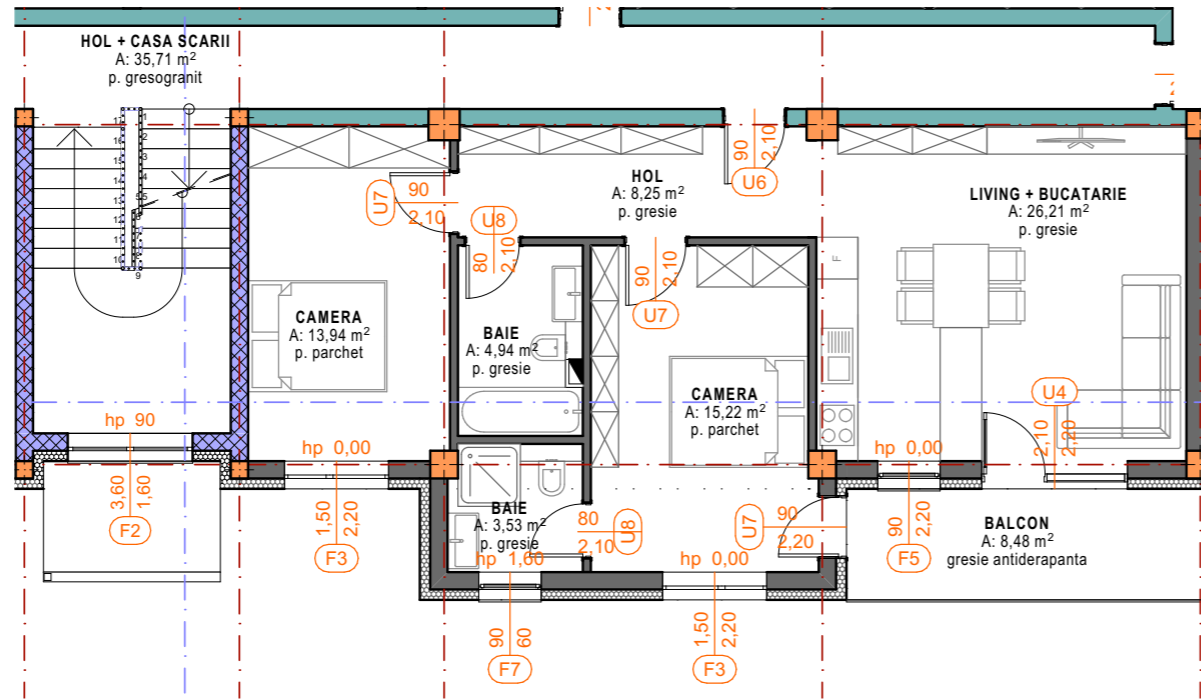

## ETAJ 2

### APARTAMENT 13

Hol	- 8,25 mp
Living + Bucatarie	- 26,21 mp
Camera	- 15,22 mp
Baie	- 3,53 mp
Baie	- 4,94 mp
Camera	- 13,94 mp

**Suprafata utila = 72,06 mp**

Balcon	- 8,48 mp
--------	-----------