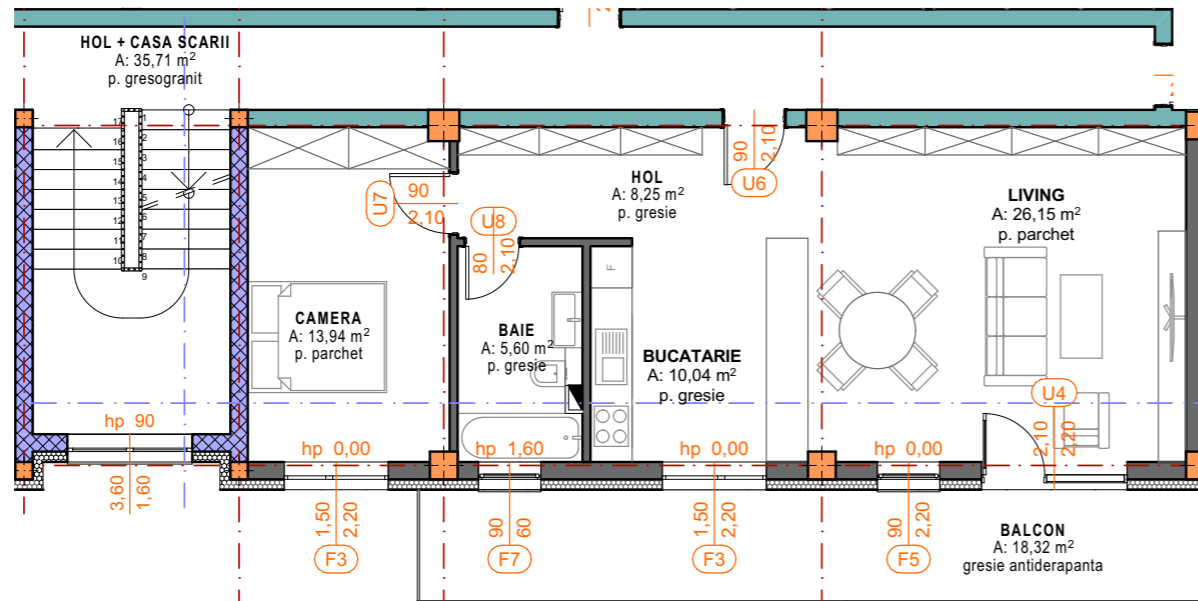

ETAJ 3

APARTAMENT 19

Hol	- 8,25 mp
Bucatarie	- 10,39 mp
Living	- 26,15 mp
Baie	- 5,60 mp
Camera	- 13,94 mp

Suprafata utila = 64,33 mp

Balcon	- 18,32 mp
--------	------------