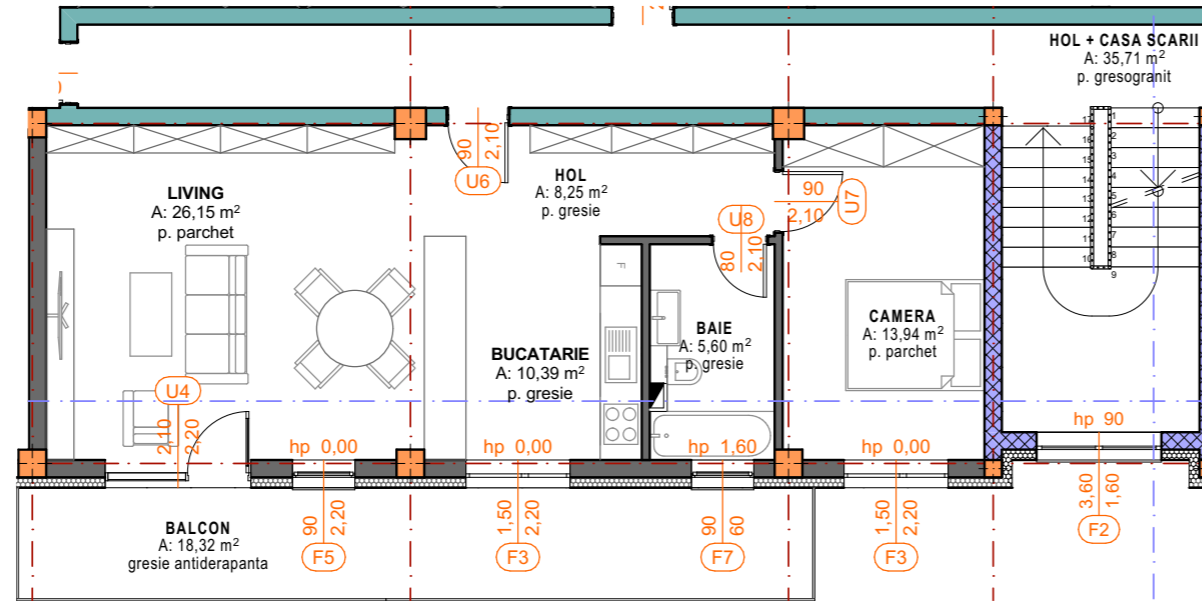

### ETAJ 3

### APARTAMENT 24

Hol	- 8,25 mp
Bucatarie	- 10,39 mp
Living	- 26,15 mp
Baie	- 5,60 mp
Camera	- 13,94 mp

**Suprafata utila = 64,33 mp**

Balcon	- 18,32 mp
--------	------------