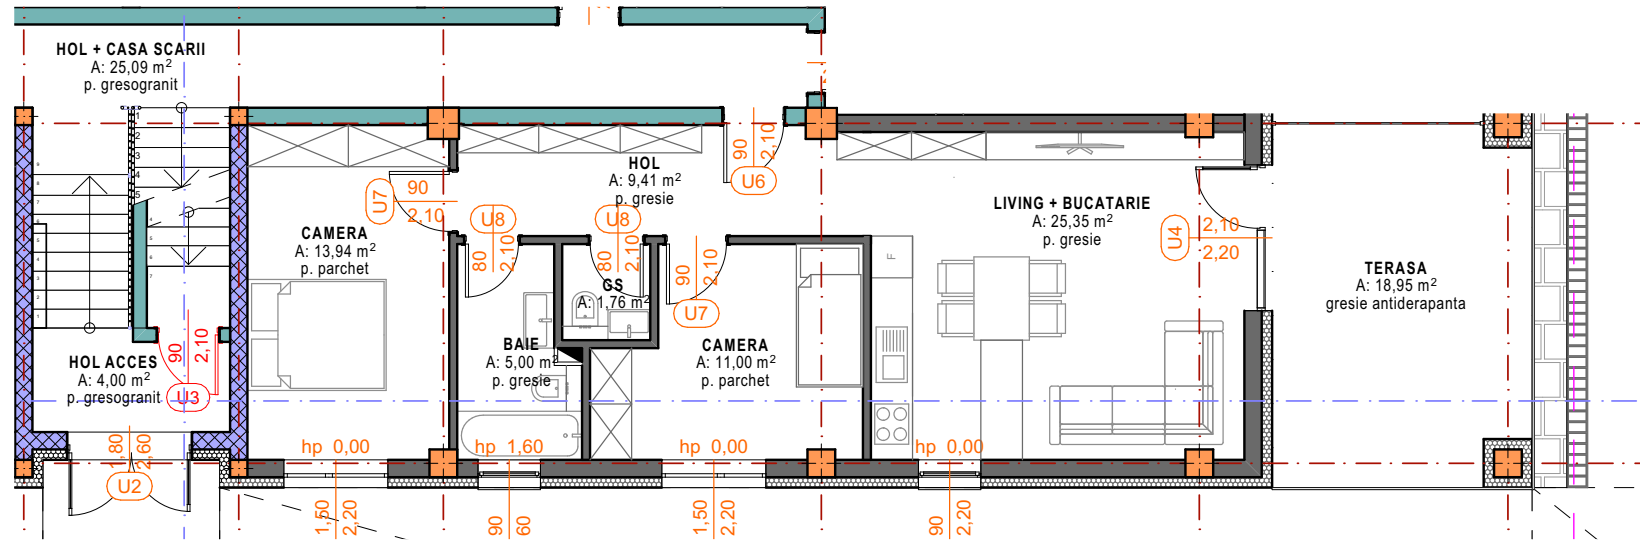

PARTER

APARTAMENT 1

Hol	- 9,41 mp
Living + Bucatarie	- 25,35 mp
Camera	- 13,94 mp
Baie	- 5,00 mp
Grup sanitar	- 1,76 mp
Camera	- 11,00 mp

Suprafata utila = 66,46 mp

Terasa	- 18,95 mp
--------	------------