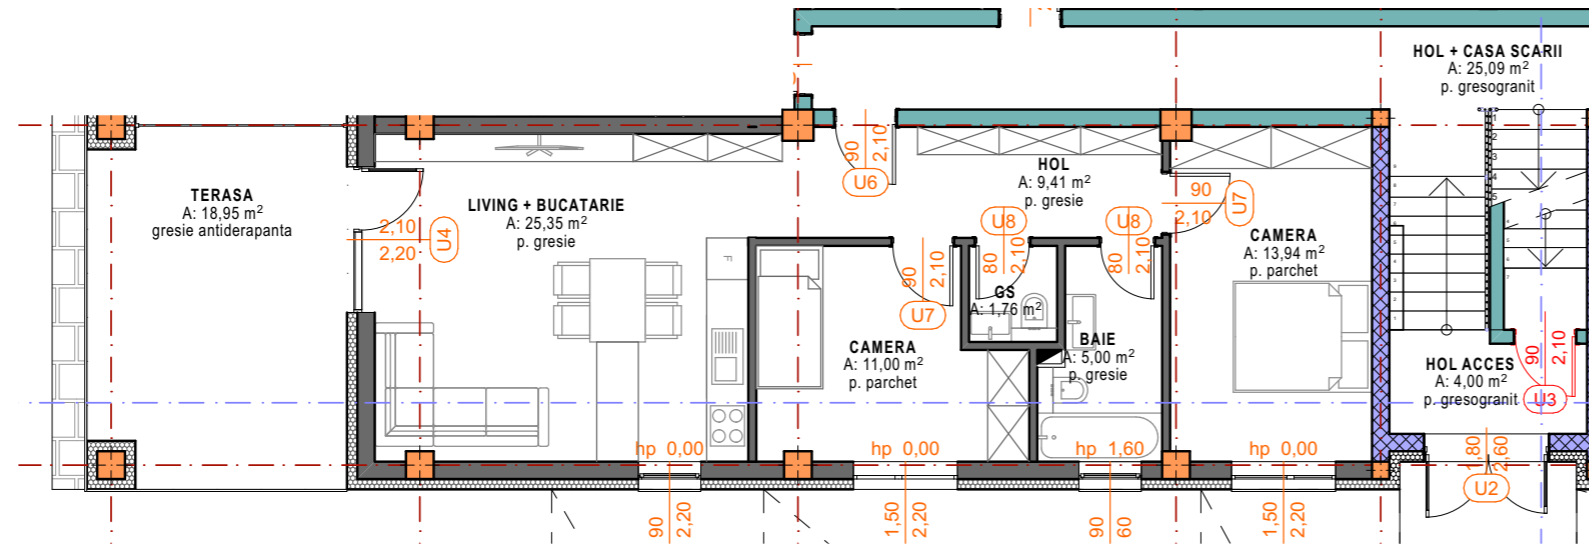

PARTER

APARTAMENT 6

Hol	- 9,41 mp
Living + Bucatarie	- 25,35 mp
Camera	- 13,94 mp
Baie	- 5,00 mp
Grup sanitar	- 1,76 mp
Camera	- 11,00 mp

Suprafata utila = **66,46 mp**

Terasa - 18,95 mp